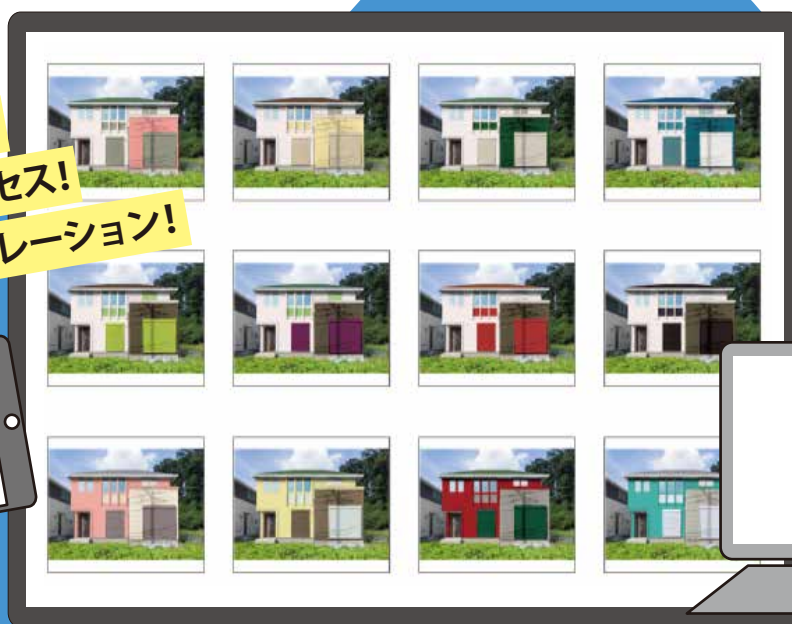

【カラーエクスプレス】 クラウドサービス“Let's”

施主様もネットからアクセスし、カラーシミュレーション!

施工店様は…

① 建物画像を
撮影

② 撮影した建物画像をもとに
【カラーエクスプレス】で
ご提案プランを作成!

③ 作成したプランを
クラウドサービス“Let's”に
アップロード

毎月
¥5,000!!

④ ご商談中の施主様に
クラウドサービス“Let's”のURLと
“Let's”コードをお知らせ

施工店様 & 施主様

双方向からアクセス!

カラーシミュレーション!

タブレット
から

スマホ
から

パソコン
から

クラウドサービス“Let's”

施主様は…

⑤ ご自宅のPCやモバイルから
クラウドサービス“Let's”にアクセスし、
納得のいく色決めを実現!

【カラーエクスプレス】は施工後のイメージをシミュレーション表示するカラーシミュレーションアプリです。PC/モバイル画面およびWEB上に表示される色は近似色で、ご使用の環境によって異なります。施主様とお打ち合わせや塗料等のご発注の際は必ず正式な色見本帳や塗り板等で色番号とカラーサンプルのご確認をお願いいたします。アプリおよびリンクのサイトのご利用に関して生じたトラブルにつきまして弊社は一切の責任は負いかねますのであらかじめご了承ください。