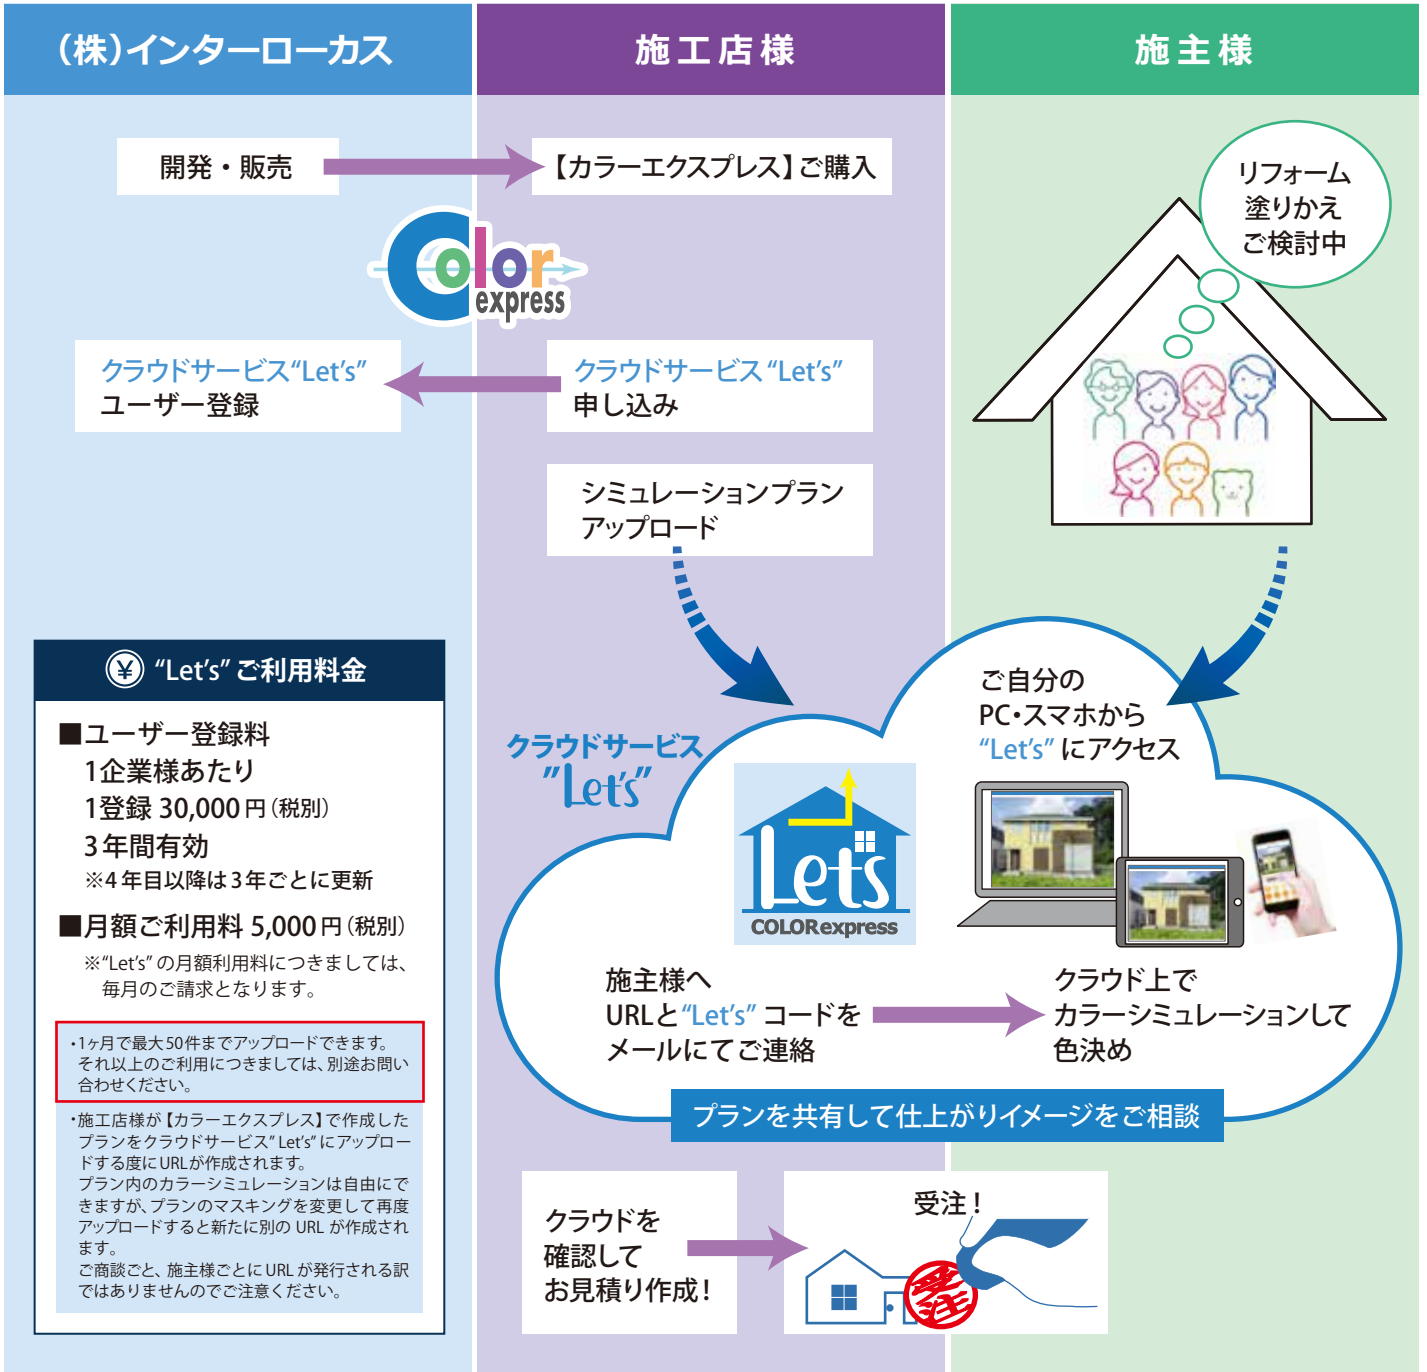

【カラーエクスプレス】 クラウドサービス“Let's”

施主様もネットからアクセスし、カラーシミュレーション!

施工店様は…

① 建物画像を
撮影

② 撮影した建物画像をもとに
【カラーエクスプレス】で
ご提案プランを作成!

③ 作成したプランを
クラウドサービス“Let's”に
アップロード

毎月
¥5,000!!

④ ご商談中の施主様に
クラウドサービス“Let's”のURLと
“Let's”コードをお知らせ

施工店様 & 施主様

双方向からアクセス!

カラーシミュレーション!

タブレット
から

スマホ
から

パソコン
から

クラウドサービス“Let's”

施主様は…

⑤ ご自宅のPCやモバイルから
クラウドサービス“Let's”にアクセスし、
納得のいく色決めを実現!

【カラーエクスプレス】は施工後のイメージをシミュレーション表示するカラーシミュレーションアプリです。PC/モバイル画面およびWEB上に表示される色は近似色で、ご使用の環境によって異なります。施主様とお打ち合わせや塗料等のご発注の際は必ず正式な色見本帳や塗り板等で色番号とカラーサンプルのご確認をお願いいたします。アプリおよびリンクのサイトのご利用に関して生じたトラブルにつきまして弊社は一切の責任は負いかねますのであらかじめご了承ください。

■クラウドサービス“Let's”の導入で…

少ない営業訪問で受注に
直結のコミュニケーション!

施主様がクラウドサービス“Let's”で色決め後
施工店様が仕上がリイメージを確認。
すぐにお見積り書送付も可能!!

施主様とのイメージの共有が
スムーズ&スピーディに!

施主様とのイメージのすり合わせや
度重なる修正案作成も!!

■クラウドサービス“Let's”ご利用のながれ

※【カラーエクスプレス】クラウドサービス“Let's”のご利用には保守契約のご加入が必要です