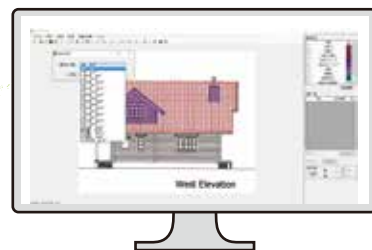

【エクスプレスセット】のダブルパワーで

リフォーム業者様や塗装業者様を強力サポート!

Color express カラーシミュレーションアプリ カラーエクスプレス

- 施主様宅建物画像をもとにリフォーム後の仕上がりイメージをカラーシミュレーション
- 日塗工様標準色をはじめ、メーカー塗料色パレットを標準搭載
- プリントアウトだけでなく、iPad、iPhoneにプランを送信してご提案&カラーシミュレーションできます
- クラウドサービス"Let's"のご利用で、施主様が直接プランにアクセスしてカラーシミュレーションしていただけるので営業訪問回数削減。イメージの食い違いもなくなります

単品では
¥368,000

Keisoku express 面積算出アプリ 計測エクスプレス

- 建物の図面画像・写真画像をもとに、面積・長さを算出
- 外壁面積算出（東西南北図面まとめたの算出も可能）
- 窓の周長、コーキングの長さ、クラックの長さ等PC上で一気に計測
- 屋根勾配を入力して屋根面積も算出できるので測量の手間もなく工数大幅削減
- 算出エリアの図面画像も添付で根拠を伴う計測結果を提出できます!
- お見積りの信頼度アップで受注に至る営業を工数削減でスピーディにサポート!!

単品では
¥104,000

断然
セットがおトク!!

【エクスプレスセット】なら¥432,000!!

¥40,000オフ!!

【カラーエクスプレス】¥368,000
【計測エクスプレス】¥104,000
合わせて、通常¥472,000のところ、
¥40,000 オフの¥432,000 という
超お得価格でご提供いたします!!

【カラーエクスプレス】と【計測エクスプレス】同時購入の場合はもちろん、どちらかのアプリを既にご利用のユーザー様には、もう一方のアプリをご購入の際にも【エクスプレスセット】価格にてご提供いたします。