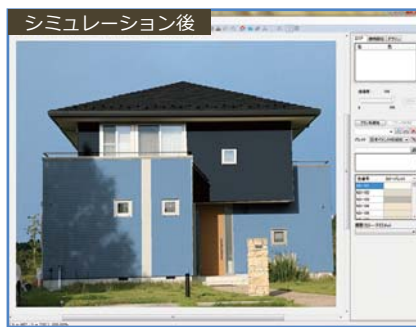

カラーシミュレーションシステム カラーエクスプレス

リフォーム業界必須、受注に至る“強力な営業ツール”です！

- カラーシミュレーションシステム【カラーエクスプレス】は、建物の現況画像をとりこんで、お客様とご相談しながらご希望に合わせてカラーシミュレーションをして、仕上がりイメージをご提案するシミュレーションソフトです。
- ユーザー様の声をもとに毎年バージョンアップ、さまざまな「便利ツール」を使って「かんたん操作」でスピーディに自信をもってシミュレーションプランをご提案できる“塗装業界必須の強力な営業ツール”です！
- 【カラーエクスプレス】から iPad 上の無料アプリ【i-カラーエクスプレス】へメールでプランデータを送信、iPad 上でカラーチェンジして施主様と色を試しながらご提案という最先端のインパクトあるリフォーム営業もできます！

実際の建物画像をもとに、かんたん操作でシミュレーション！

お客様のお好みに合わせたプランを一気に一覧表示！色選びの楽しみを施主様にお届け！

豊富な塗料色
プロ監修のプランも
標準搭載！

お使いの塗料色の
パレットも作成できます

日本塗料工業会様 2013年G版塗料用標準色 632色
同 2011年F版塗料用標準色 632色 / 同 2009年E版塗料用標準色 656色
日本ペイント様 ND色 28色 / HANAカラー 149色 / スレート屋根用 28色